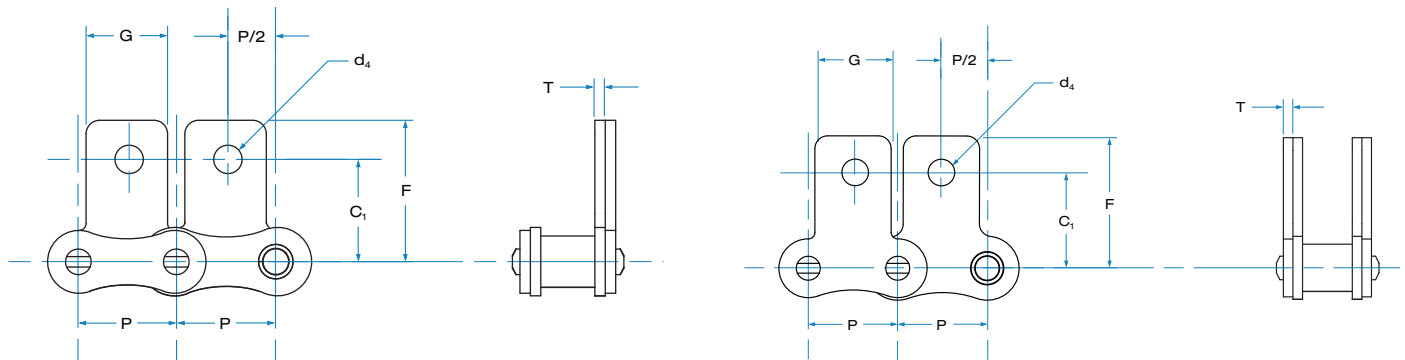

# Single-Pitch Attachments

## Single-Extension, Straight-Lug

(All dimensions listed in inches)

SA-1

SK-1

Chain Number	P	G	F	T	C <sub>1</sub>	d <sub>4</sub>
35	0.375	0.311	0.573	0.051	0.374	0.134
40	0.500	0.374	0.750	0.059	0.500	0.134
41	0.500	0.374	0.652	0.051	0.467	0.142
50	0.625	0.500	0.994	0.080	0.626	0.217
60	0.750	0.626	1.155	0.095	0.720	0.217
80	1.000	0.752	1.366	0.128	0.969	0.268
100	1.250	1.000	1.705	0.157	1.252	0.362
120	1.500	1.126	2.031	0.189	1.437	0.386
140	1.750	1.374	2.441	0.220	1.752	0.449
160	2.000	1.500	2.750	0.252	2.000	0.516
200	2.500	2.000	3.500	0.315	2.500	0.642